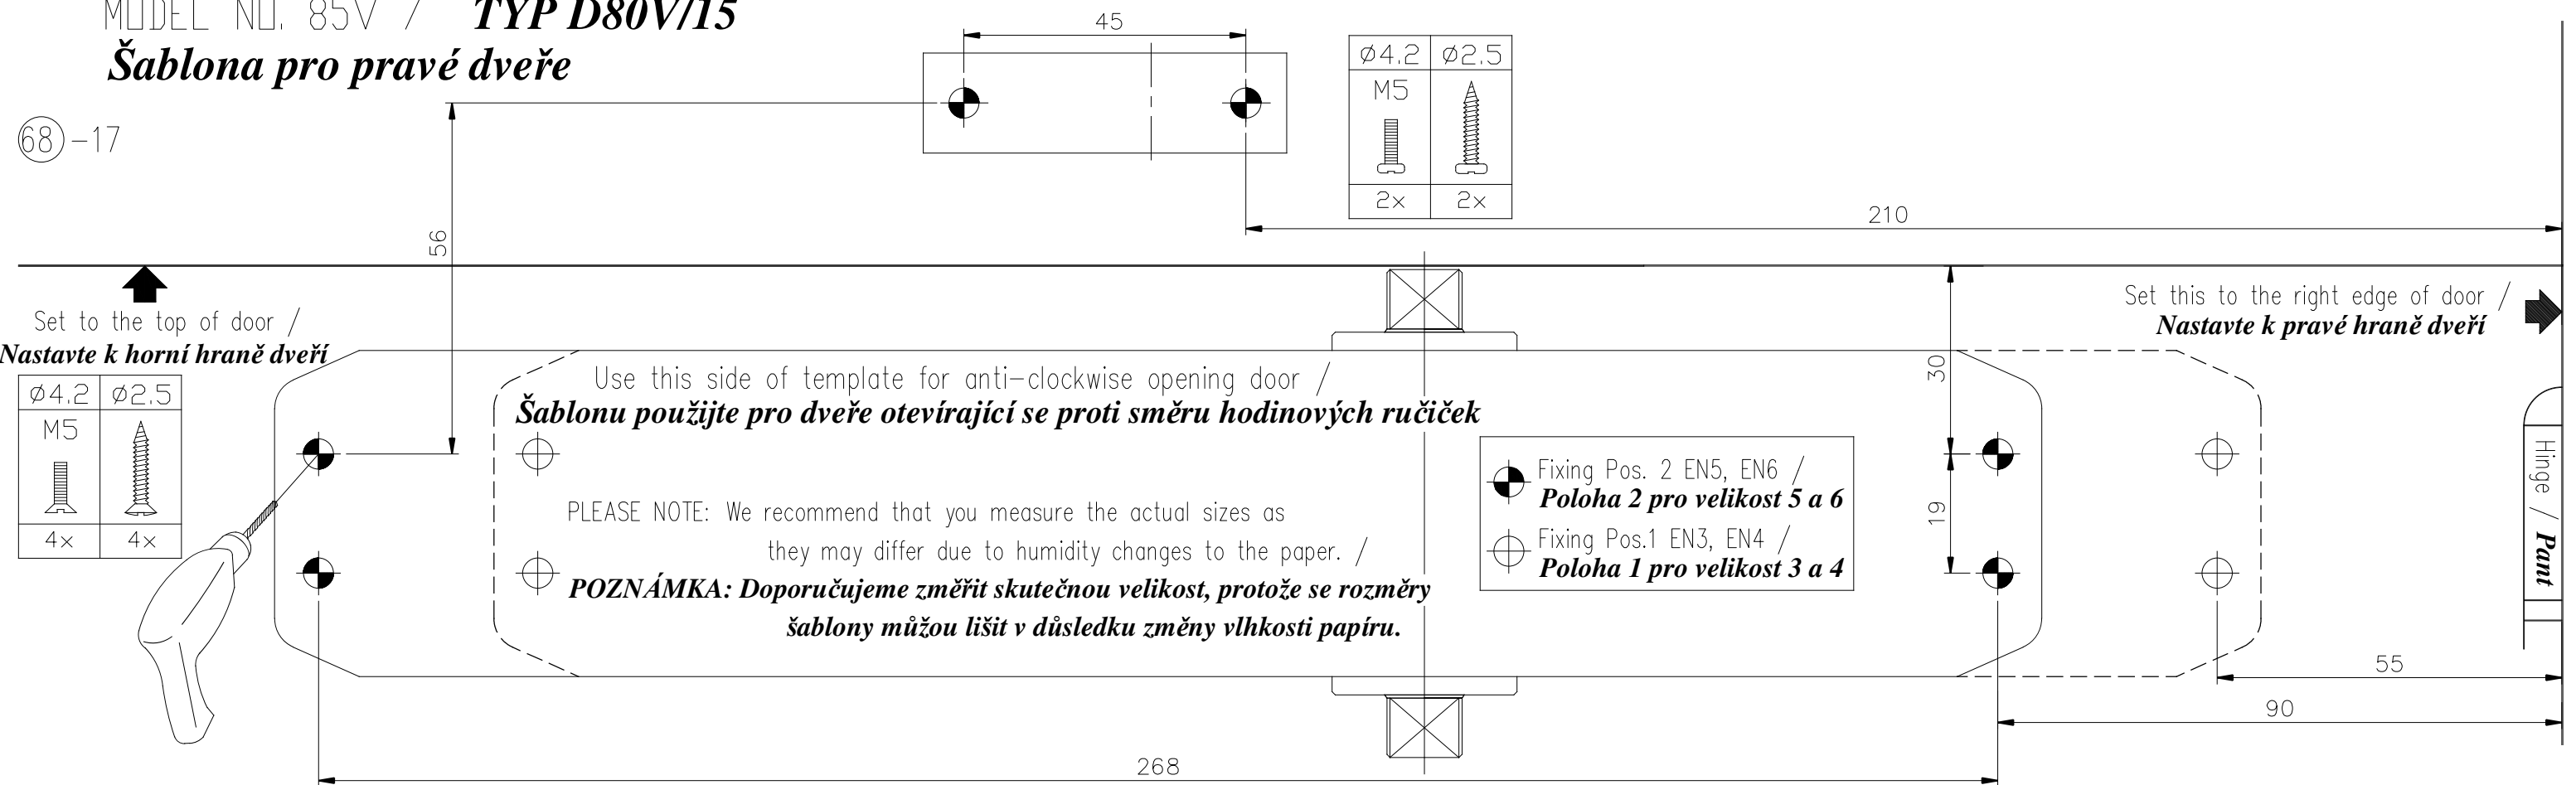

MODEL NO. 85V / **TYP D80V/15**

**Šablona pro pravé dveře**

68-17

1-58242-x-0\_2015-01

MODEL NO. 85V / **TYP D80V/15**

**Šablona pro levé dveře**